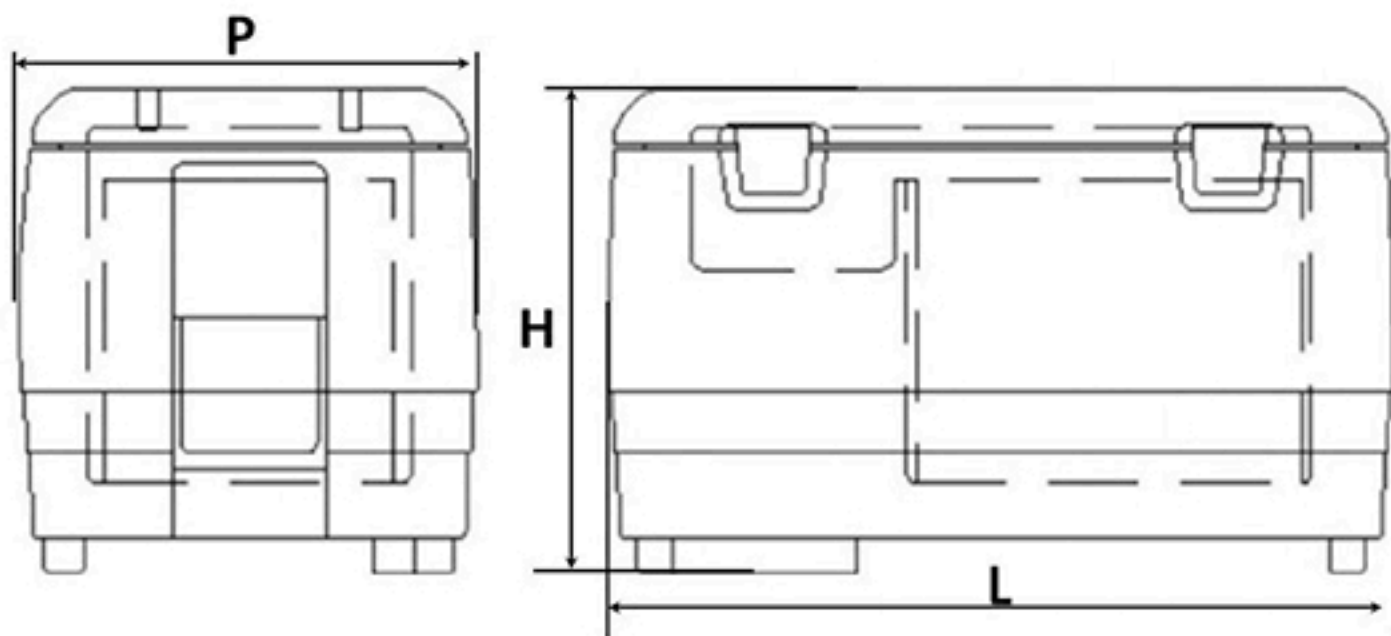

Nevera / congelador portátil 25L

Medidas:

- P: 315
- H: 345
- L: 560