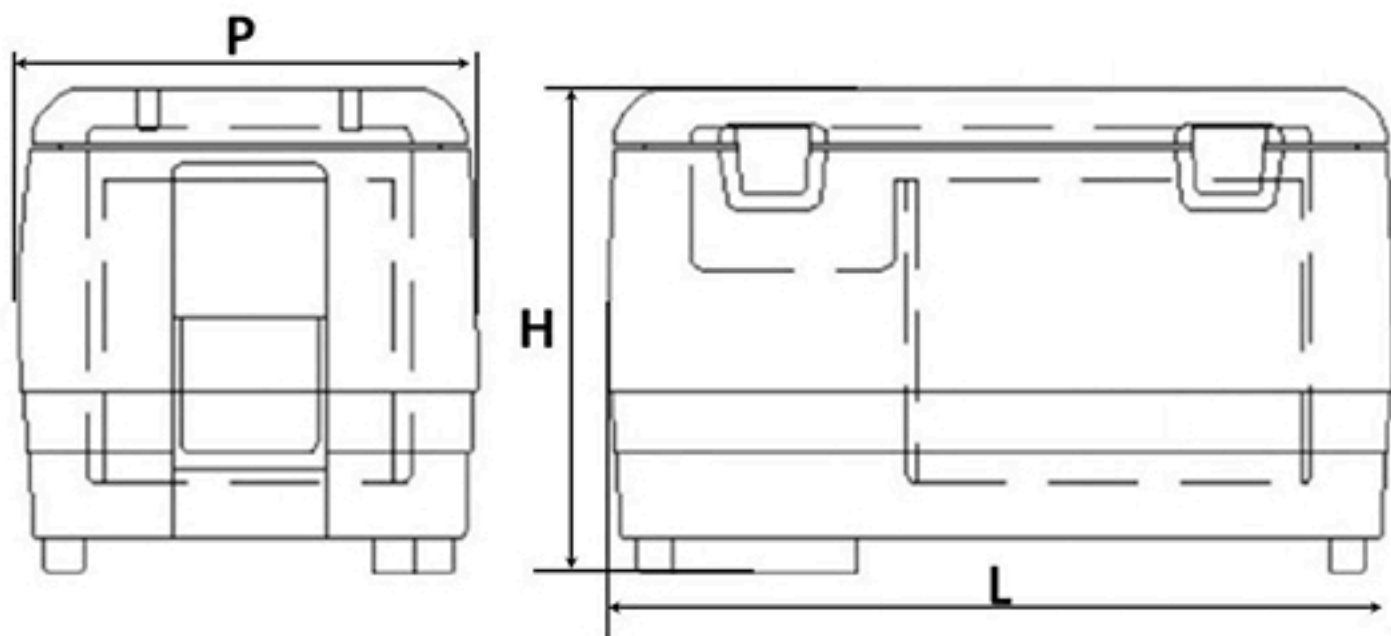

Nevera / congelador portátil 40L

Medidas:

- P: 320
- H: 435
- L: 620