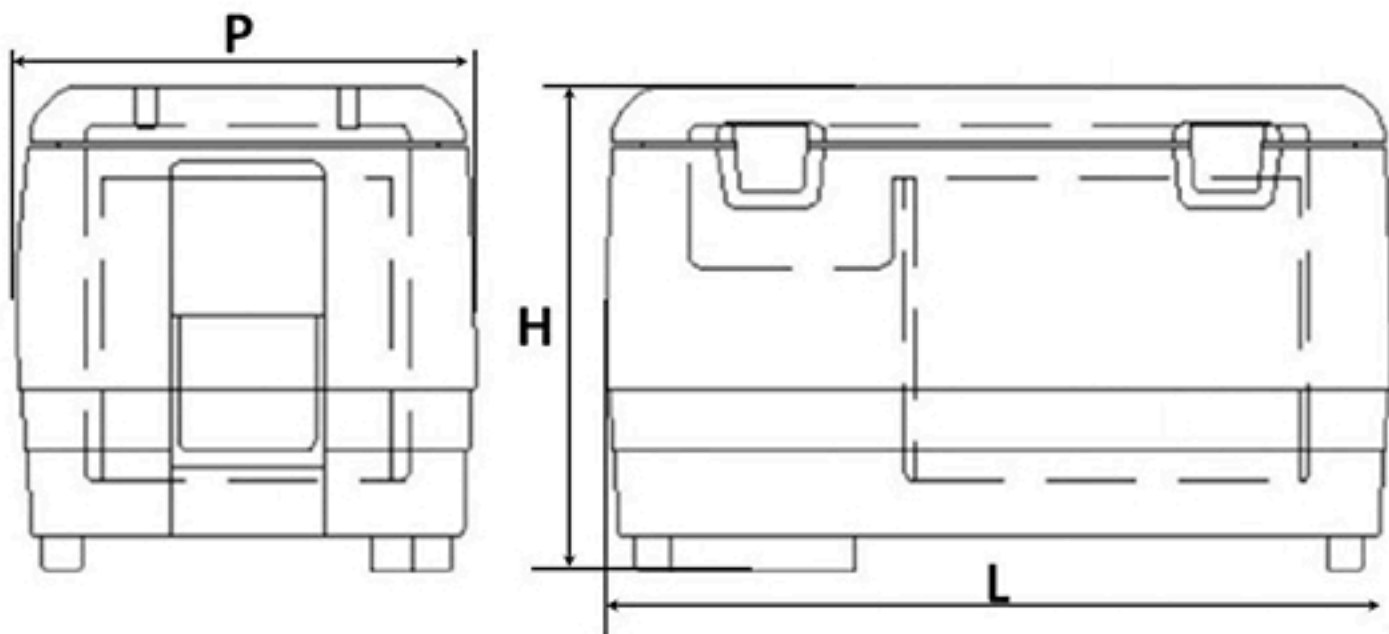

## Nevera / congelador portátil 50L

### Medidas:

- P: 350
- H: 540
- L: 720