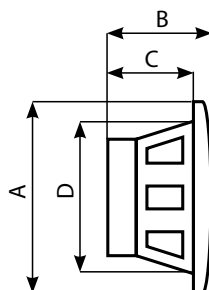

Altoparlanti impermeabili / *Waterproof Loudspeakers*

80W

CARATTERISTICHE / KEY FEATURES

Altoparlanti impermeabili	<i>Waterproof Loudspeakers</i>
Impedenza	Impedance 4 Ohm
Dual cone	Doppio cono
Amagnetico	Non-Magnetic
Mascherina	grill anti UV
Neodimio	Neodymium
Standard	Slim
Fornito a coppie	Sold in pairs
Prodotto artigianale fabbricato in Italia	Handcrafted product made in Italy
Garanzia 2 anni	Warranty 2 years
Sospensione in gomma trattata - Supporti delle bobine in Kapton - Cestello in Ixef	
Terminali placcati oro - Viti di montaggio in acciaio inox	
<i>Treated rubber Suspension - Kapton Coil supports - Ixef cone - Gold plated Terminals</i>	
Stainless steel screws - Impedenza/Impedance 4 Ohm	

Diametro esterno
External Diameter **ø195 mm**

CODICI ORDINAZIONE / ORDER CODES

Neodimio / *Neodymium*

Slim

Tipo/Type	W	DB	RIS. Hz	Kg	Mascherina/Grill	A	B	C	D
62.00792.00 Doppio cono/<i>Dual cone</i>	80	89	55-16000	0,700	Bianca/<i>White</i>	195	50	30	145

CODICI ORDINAZIONE / ORDER CODES

Ferrite

STD

Tipo/Type	W	DB	RIS. Hz	Kg	Mascherina/Grill	A	B	C	D
62.00795.00 Doppio cono/<i>Dual cone</i>	80	89	55-16000	0,893	Bianca/<i>White</i>	195	83	67	142

Diametro esterno
External Diameter **ø172 mm**

CODICI ORDINAZIONE / ORDER CODES

Neodimio / *Neodymium*

Slim

Tipo/Type	W	DB	RIS. Hz	Kg	Mascherina/Grill	A	B	C	D
62.00628.00 Doppio cono/<i>Dual cone</i>	80	89	60-16000	0,700	Bianca/<i>White</i>	172	50	30	145
62.00628.10 Doppio cono/<i>Dual cone</i>	80	89	60-16000	0,700	Carbonio/<i>Carbon</i>	172	50	30	145
62.00628.20 Doppio cono/<i>Dual cone</i>	80	89	60-16000	0,700	Radica/<i>Briar-root</i>	172	50	30	145
62.00629.00 Doppio cono/<i>Dual cone</i>	80	89	60-16000	0,700	Metallo/<i>Metal</i>	183	49	30	145

CODICI ORDINAZIONE / ORDER CODES

Ferrite

STD

Tipo/Type	W	DB	RIS. Hz	Kg	Mascherina/Grill	A	B	C	D
62.00423.01 Doppio cono/<i>Dual cone</i>	80	90	55-16000	0,893	Bianca/<i>White</i>	172	80	67	142
62.00423.10 Doppio cono/<i>Dual cone</i>	80	90	55-16000	0,893	Carbonio/<i>Carbon</i>	172	80	67	142
62.00423.20 Doppio cono/<i>Dual cone</i>	80	90	55-16000	0,893	Radica/<i>Briar-root</i>	172	80	67	142