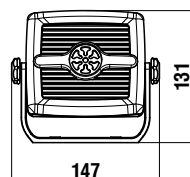

Altoparlanti impermeabili / *Waterproof Loudspeakers*

60W & 10W

Altoparlanti impermeabili

Impedenza

Due vie

Amagnetico

Mascherina bianca

Ferrite

Fornito singolo

prodotto artigianale fabbricato in Italia

Garanzia 2 anni

Waterproof Loudspeakers

Impedance 4 - 8 Ohm

2 Ways - Dual cone

Non-Magnetic

White grill anti UV

Ferrite

Sold as single unit

Handcrafted product made in Italy

Warranty 2 years