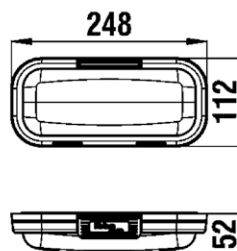

CODICI ORDINAZIONE / ORDER CODES

62.00505.00 Bianco/White