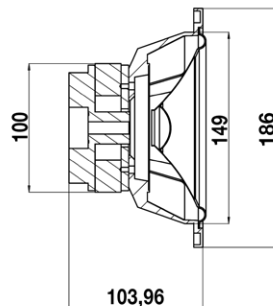

Subwoofer

CARATTERISTICHE / KEY FEATURES

Impermeabili	Waterproof
Impedenza 4 Ohm	Impedance 4 Ohm
Magnetico	Magnetic
Ferrite	Ferrite
Fornito singolo	Sold as single unit
Prodotto artigianale fabbricato in Italia	Handcrafted product made in Italy
Garanzia 2 anni	Warranty 2 years

Sospensione in gomma trattata - Supporti delle bobine in Kapton - Cestello in Ixef
Terminali placcati oro - Viti di montaggio in acciaio inox
Treated rubber Suspension - Kapton Coil supports - Ixef cone - Gold plated Terminals
Stainless steel screws - Impedenza/Impedance 4 Ohm

Diametro esterno
External Diameter **ø160 mm**