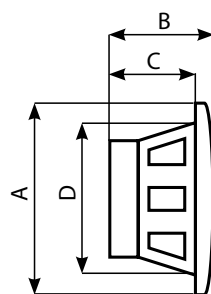

Diametro esterno
External Diameter **ø195 mm**

CODICI ORDINAZIONE / ORDER CODES

	Tipo/Type	W	DB	RIS. Hz	Kg	Mascherina/Grill	A	B	C	D
62.00797.00	Due vie/2 ways	200	93	50-20000	1,40	Bianca/White	195	85	68	142