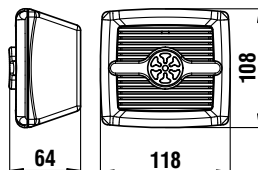

Altoparlanti impermeabili / *Waterproof Loudspeakers*

60W & 10W

Altoparlanti impermeabili

Impedenza

Due vie

Amagnetico

Mascherina bianca

Ferrite

Fornito singolo

prodotto artigianale fabbricato in Italia

Garanzia 2 anni

Waterproof Loudspeakers

Impedance 4 - 8 Ohm

2 Ways - Dual cone

Non-Magnetic

White grill anti UV

Ferrite

Sold as single unit

Handcrafted product made in Italy

Warranty 2 years