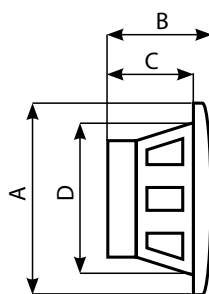

Altoparlanti impermeabili / *Waterproof Loudspeakers*

120W

CARATTERISTICHE / KEY FEATURES

Impedenza	Impedance 4 Ohm
Due Vie	2 Ways - (Twitter)
Amagnetico	Non-Magnetic
Mascherina	Grill anti UV
Neodimio	Neodymium - Ferrite
Fornito a coppie	Sold in pairs
Prodotto artigianale fabbricato in Italia	Handcrafted product made in Italy
Garanzia 2 anni	Warranty 2 years

Sospensione in gomma trattata - Supporti delle bobine in Kapton - Cestello in Ixef
Terminali placcati oro - Viti di montaggio in acciaio inox
Treated rubber Suspension - Kapton Coil supports - Ixef cone - Gold plated Terminals
Stainless steel screws - Impedenza/Impedance 4 Ohm

Diametro esterno **ø195 mm**
External Diameter

CODICI ORDINAZIONE / ORDER CODES

Neodimio / *Neodymium*

	Tipo/Type	W	DB	RIS. Hz	Kg	Mascherina/Grill	A	B	C	D
62.00793.00	Due vie/2 ways	120	90	60-20000	0,547	Bianca/White	195	73	53	142

CODICI ORDINAZIONE / ORDER CODES

Ferrite

	Tipo/Type	W	DB	RIS. Hz	Kg	Mascherina/Grill	A	B	C	D
62.00796.00	Due vie/2 ways	120	90	50-20000	0,895	Bianca/White	195	83	67	142

Diametro esterno **ø172 mm**
External Diameter

CODICI ORDINAZIONE / ORDER CODES

Neodimio / *Neodymium*

	Tipo/Type	W	DB	RIS. Hz	Kg	Mascherina/Grill	A	B	C	D
62.00428.01	Due vie/2 ways	120	90	60-20000	0,547	Bianca/White	172	70	53	142
62.00428.10	Due vie/2 ways	120	90	60-20000	0,547	Carbonio/Carbon	172	70	53	142
62.00428.20	Due vie/2 ways	120	90	60-20000	0,547	Radica/Briar-root	172	70	53	142