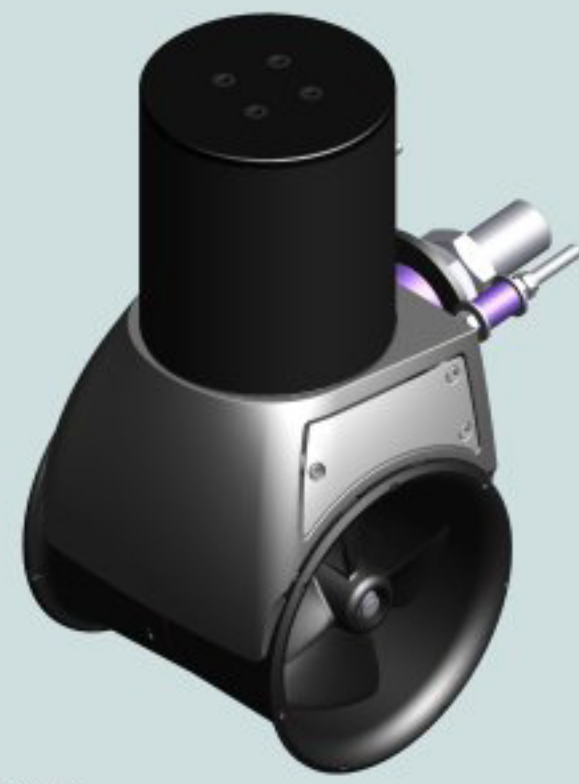

Weight 15.3kg / 33.73lbs

Waterline

SX Rear

SXP35/140-12V-50MM
SXP35 PRO External stern thruster 12V
w/Controller

Spare parts (valid from 2021-12-06)

| # | Name | Item Code | Description |
|---|-------------------|----------------|---------------------------------|
| 1 | SX Pro Controller | CONT-SXP35-12V | Controller, SXP35 PRO |
| 2 | PPC 520 | PPC520 | PRO™ power control unit, PPC520 |
| 3 | SX140 35 50mm kit | SM-123638 | SX35/140 Thruster 50mm kit |