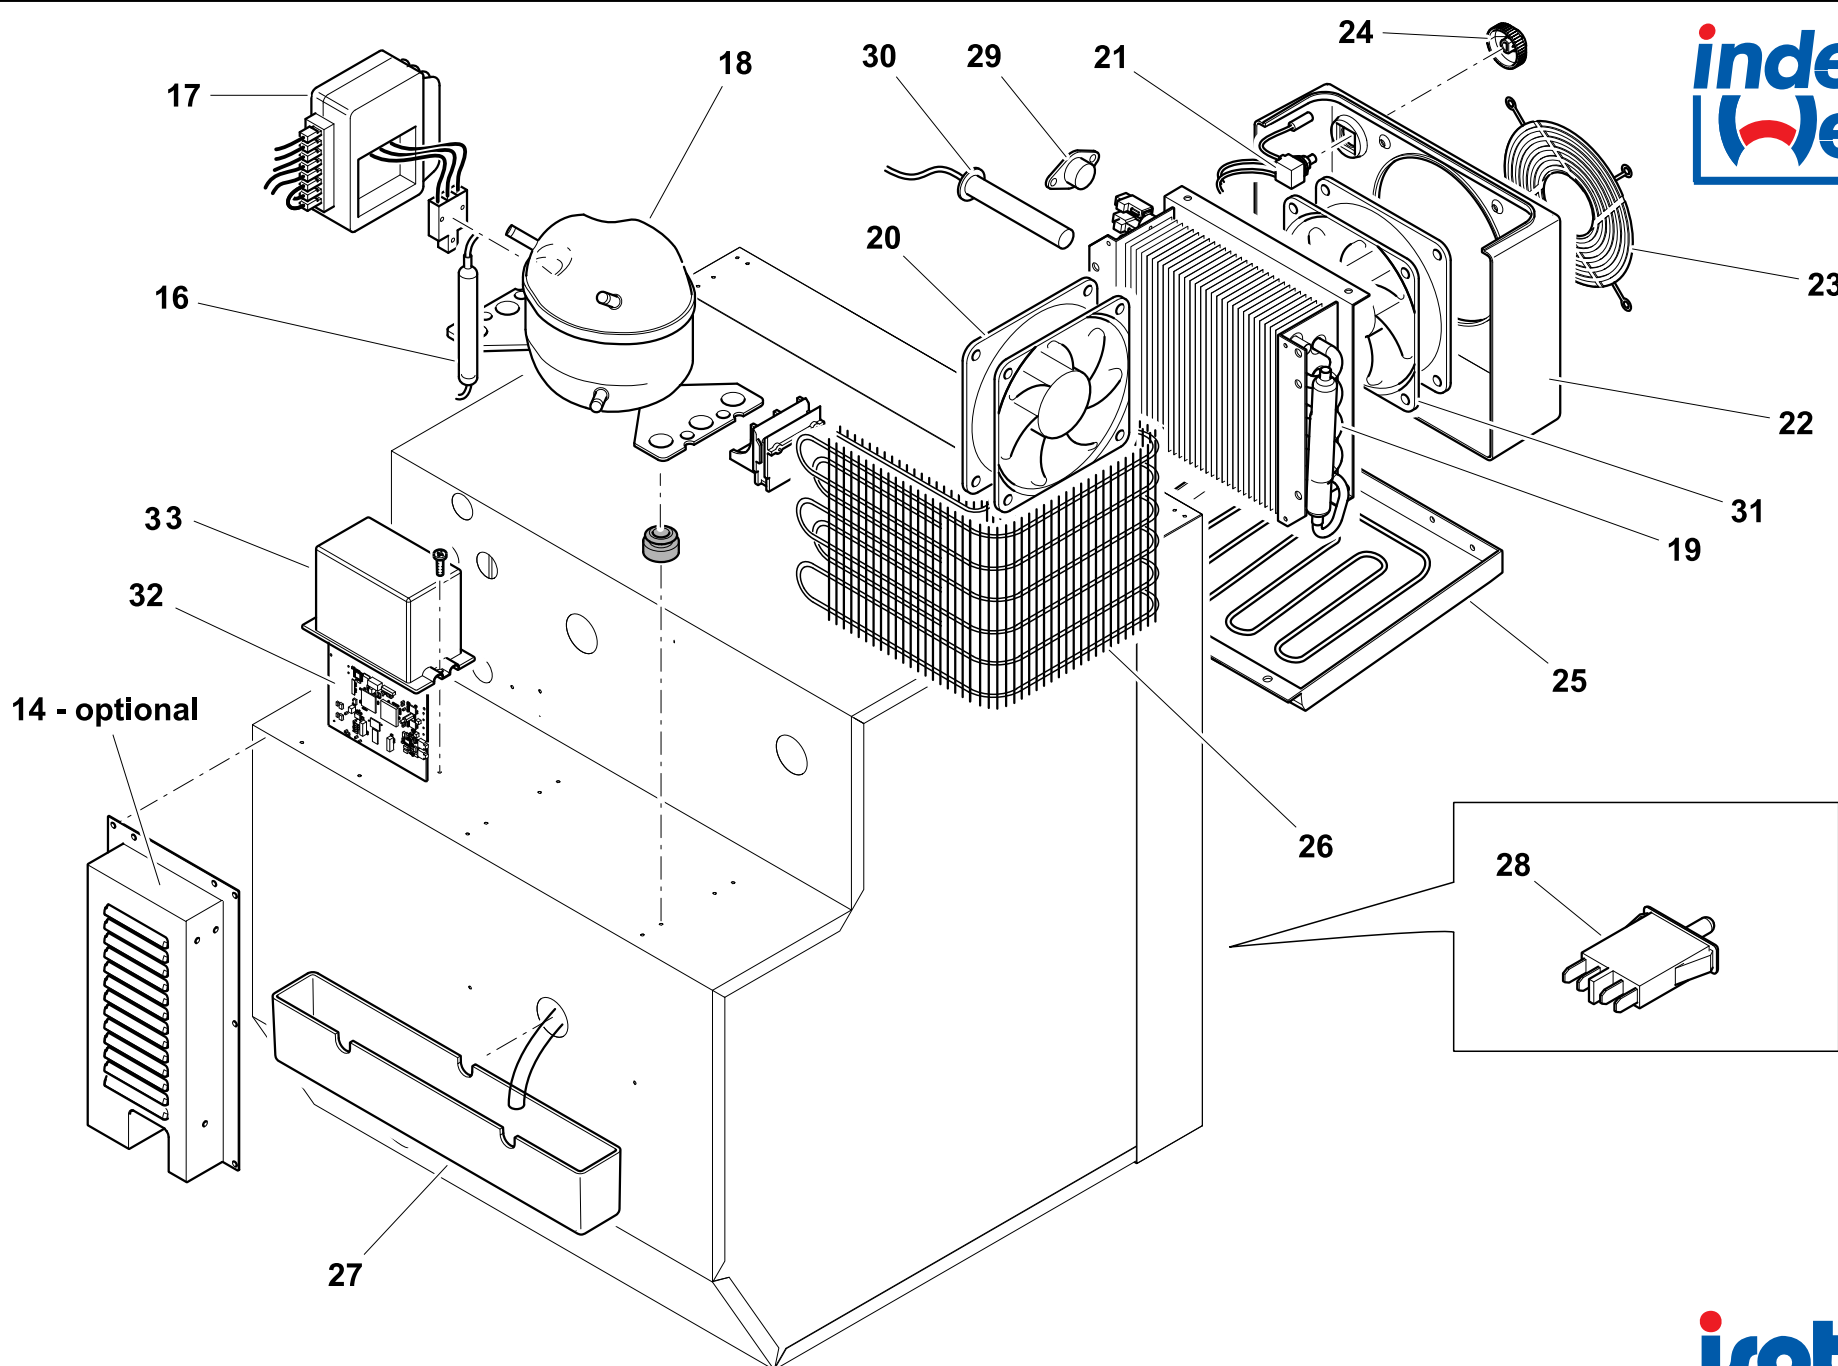

DR 55 FROST INOX FREEZER - COOLING UNIT

RICAMBI DR55F INOX FROST FREE SPARE PARTS DR55F INOX FROST FREE