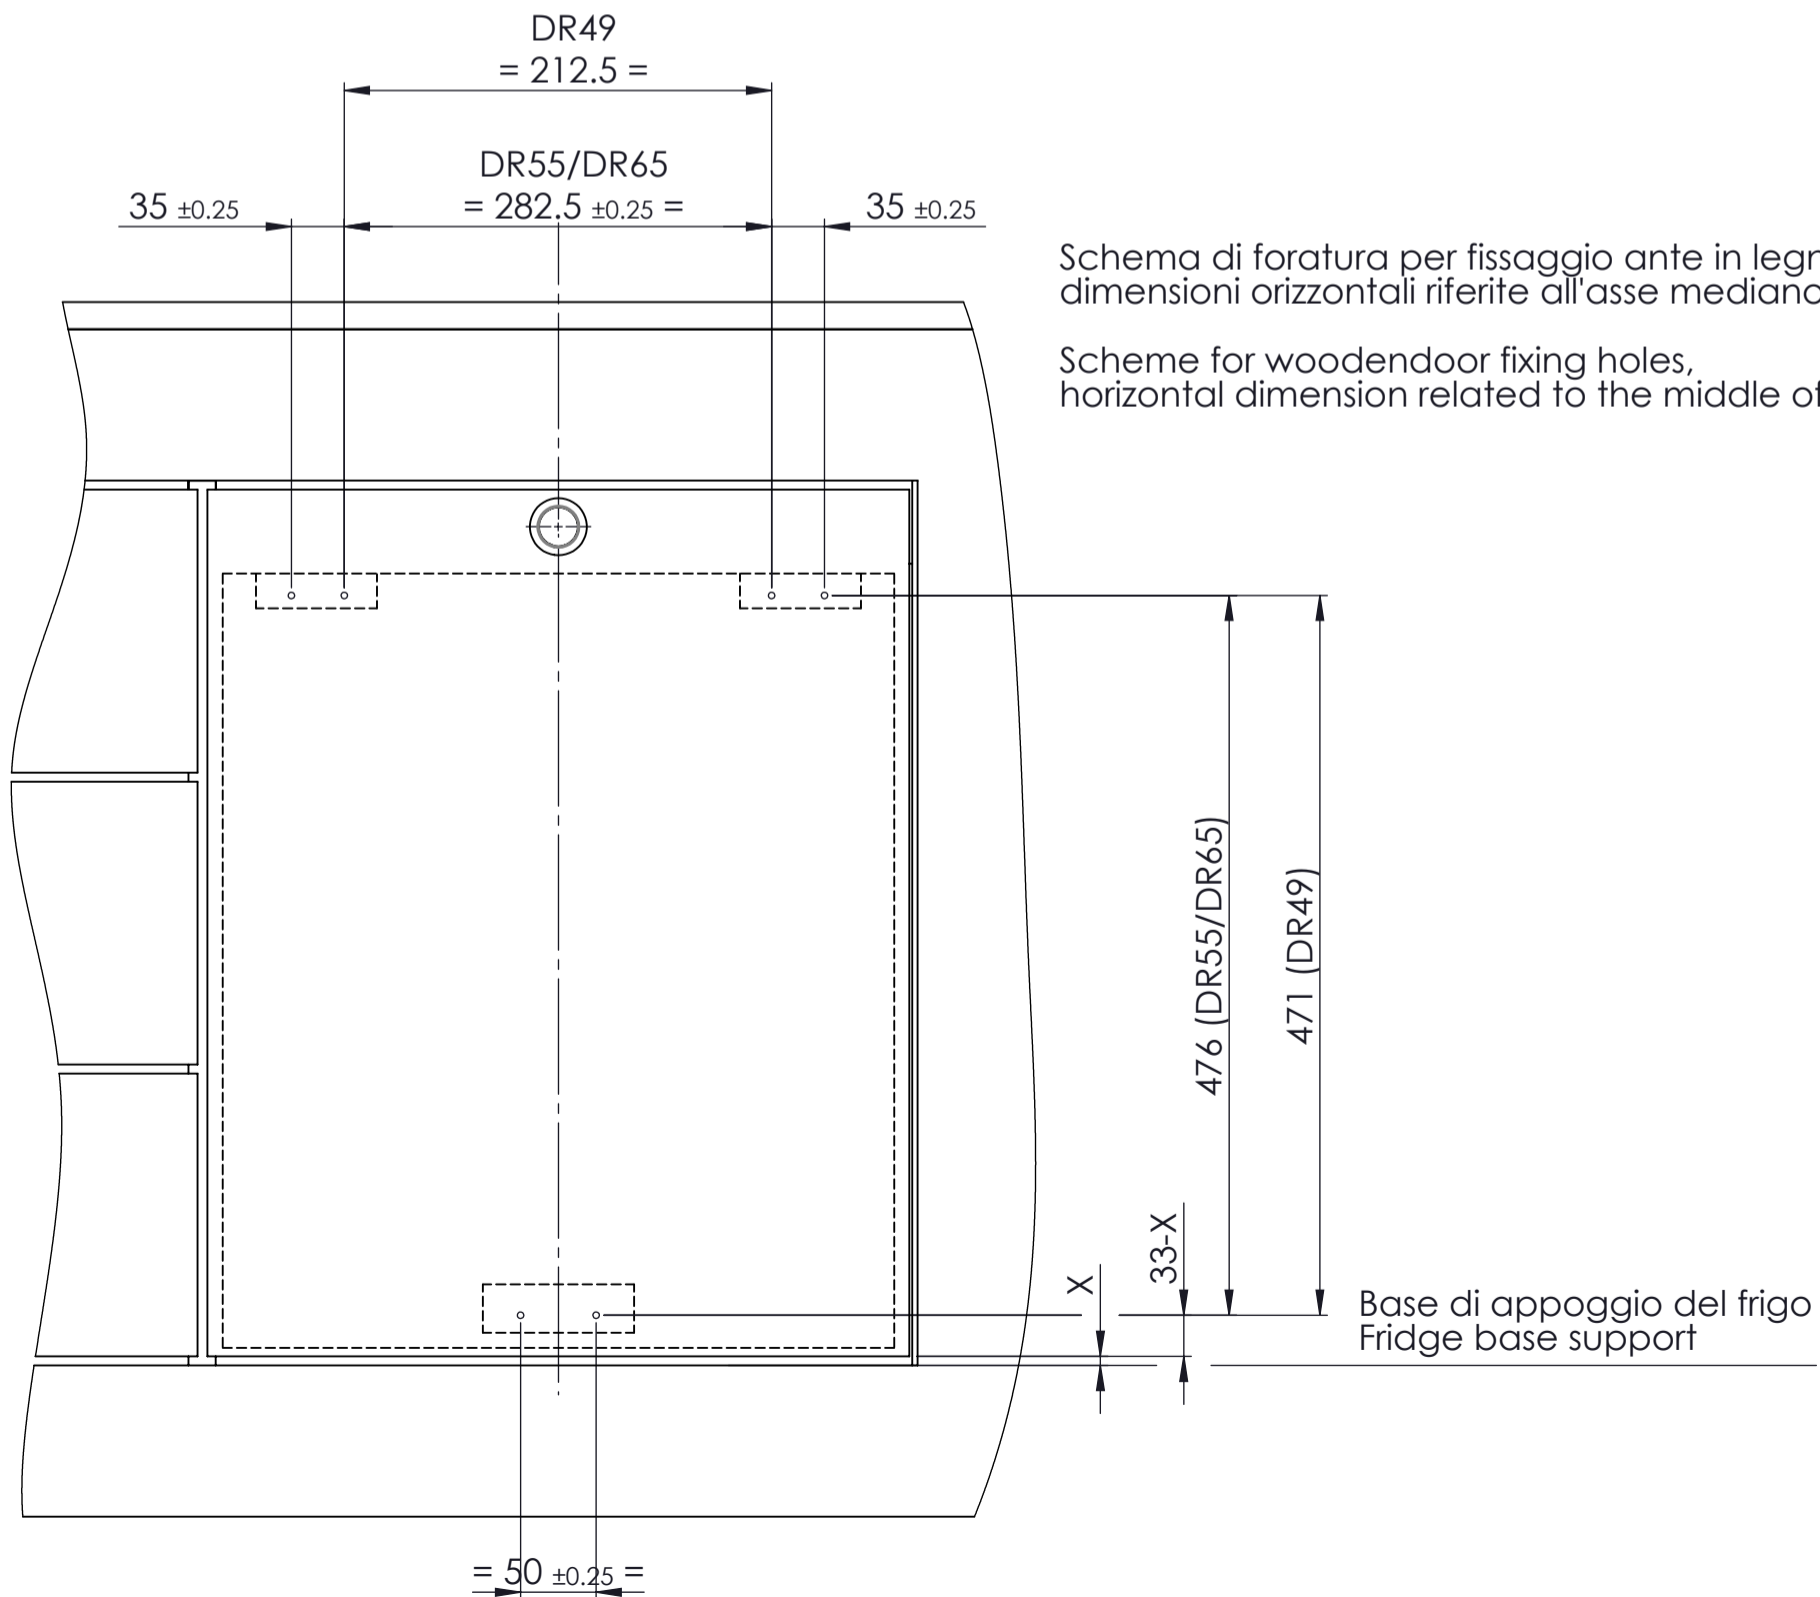

MODEL	H	W	D
DR55/DR65	530	460	565
DR49	520	390	535

L	Spazio per la maniglia del cliente Space for customer latch
Th	Spessore antina Woodendoor thickness

Schema di foratura per fissaggio ante in legno,
dimensioni orizzontali riferite all'asse mediano del frigo.