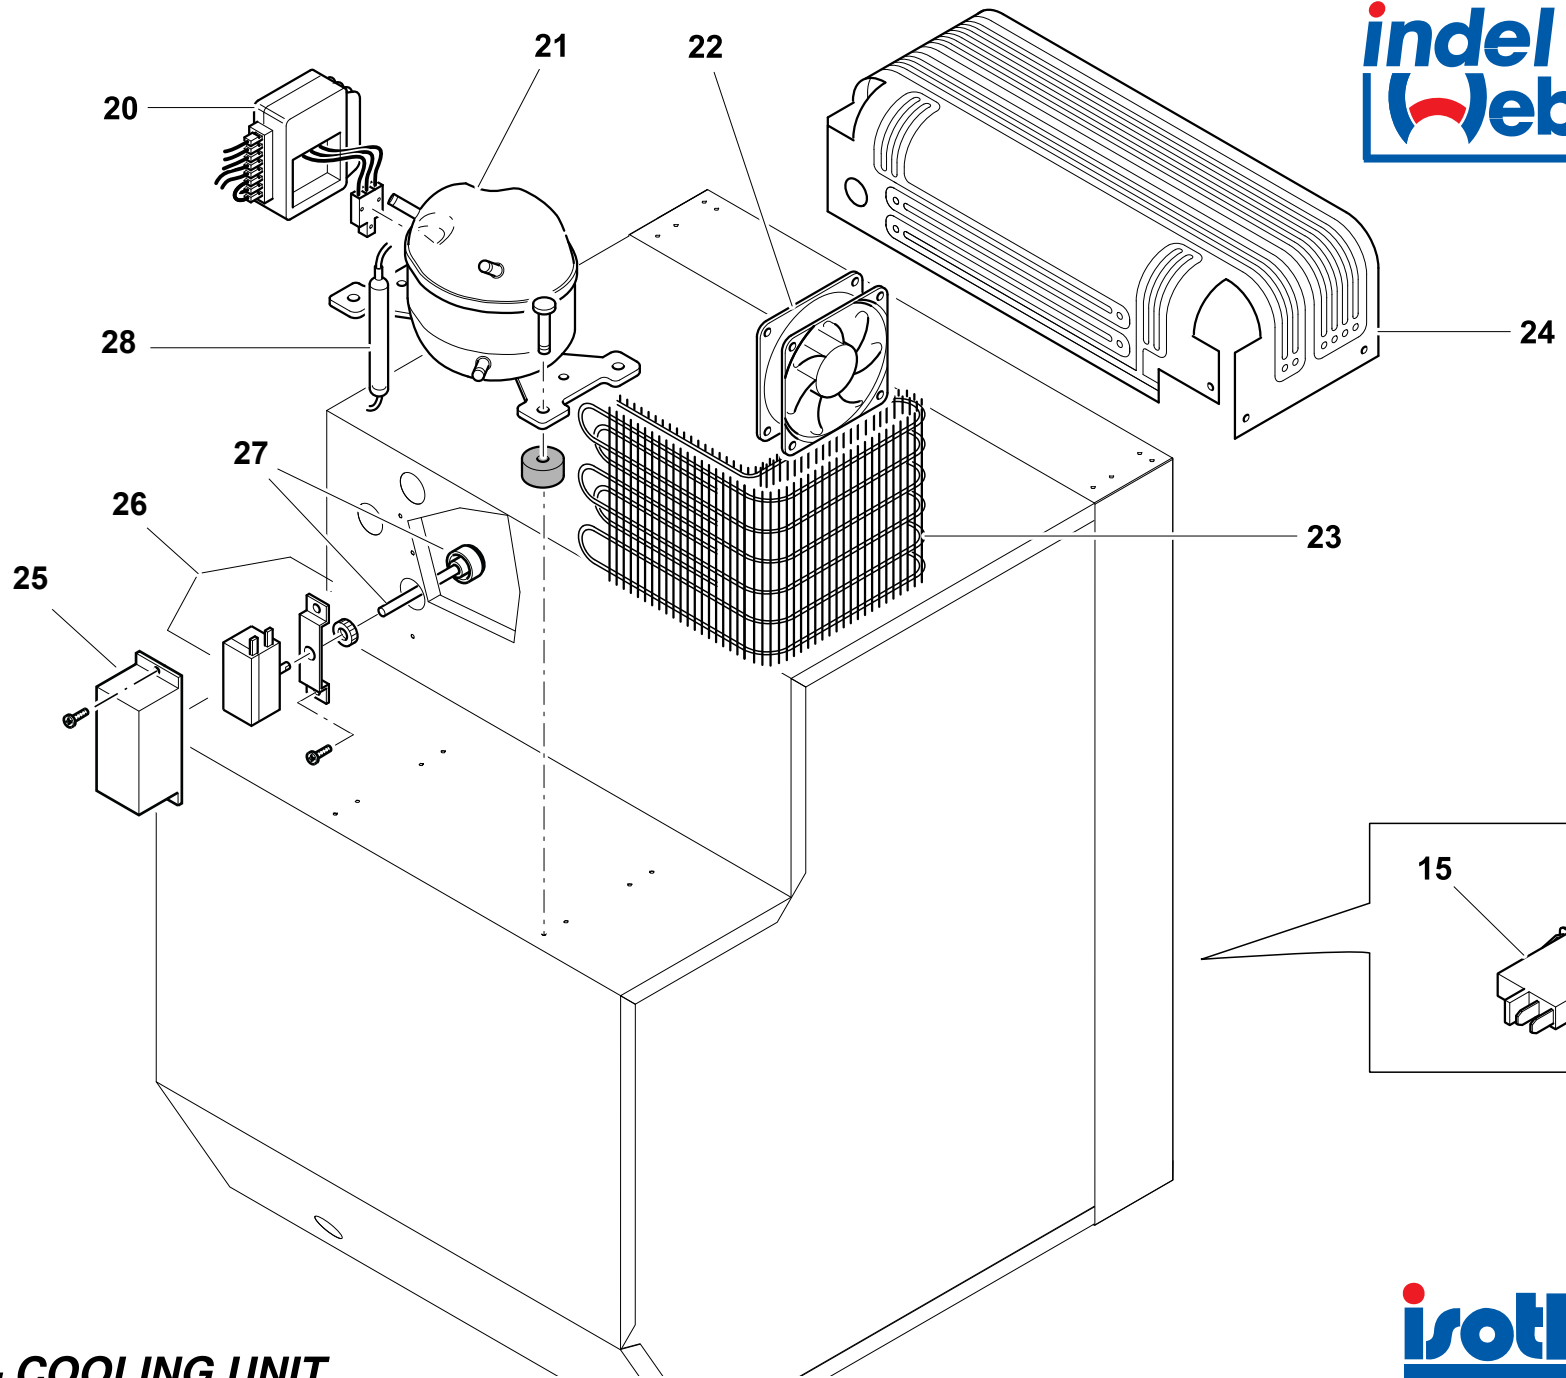

DR 49 INOX - COOLING UNIT

RICAMBI DR49 INOX SPARE PARTS DR49 INOX