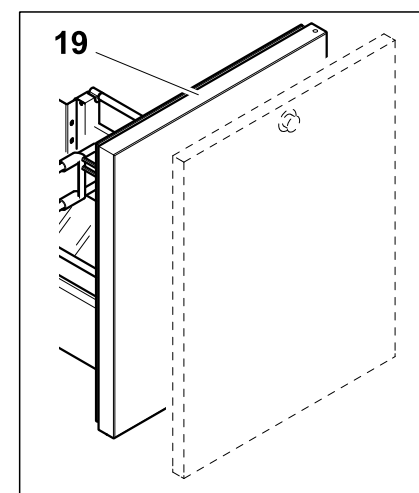

DR 49 INOX - CABINET