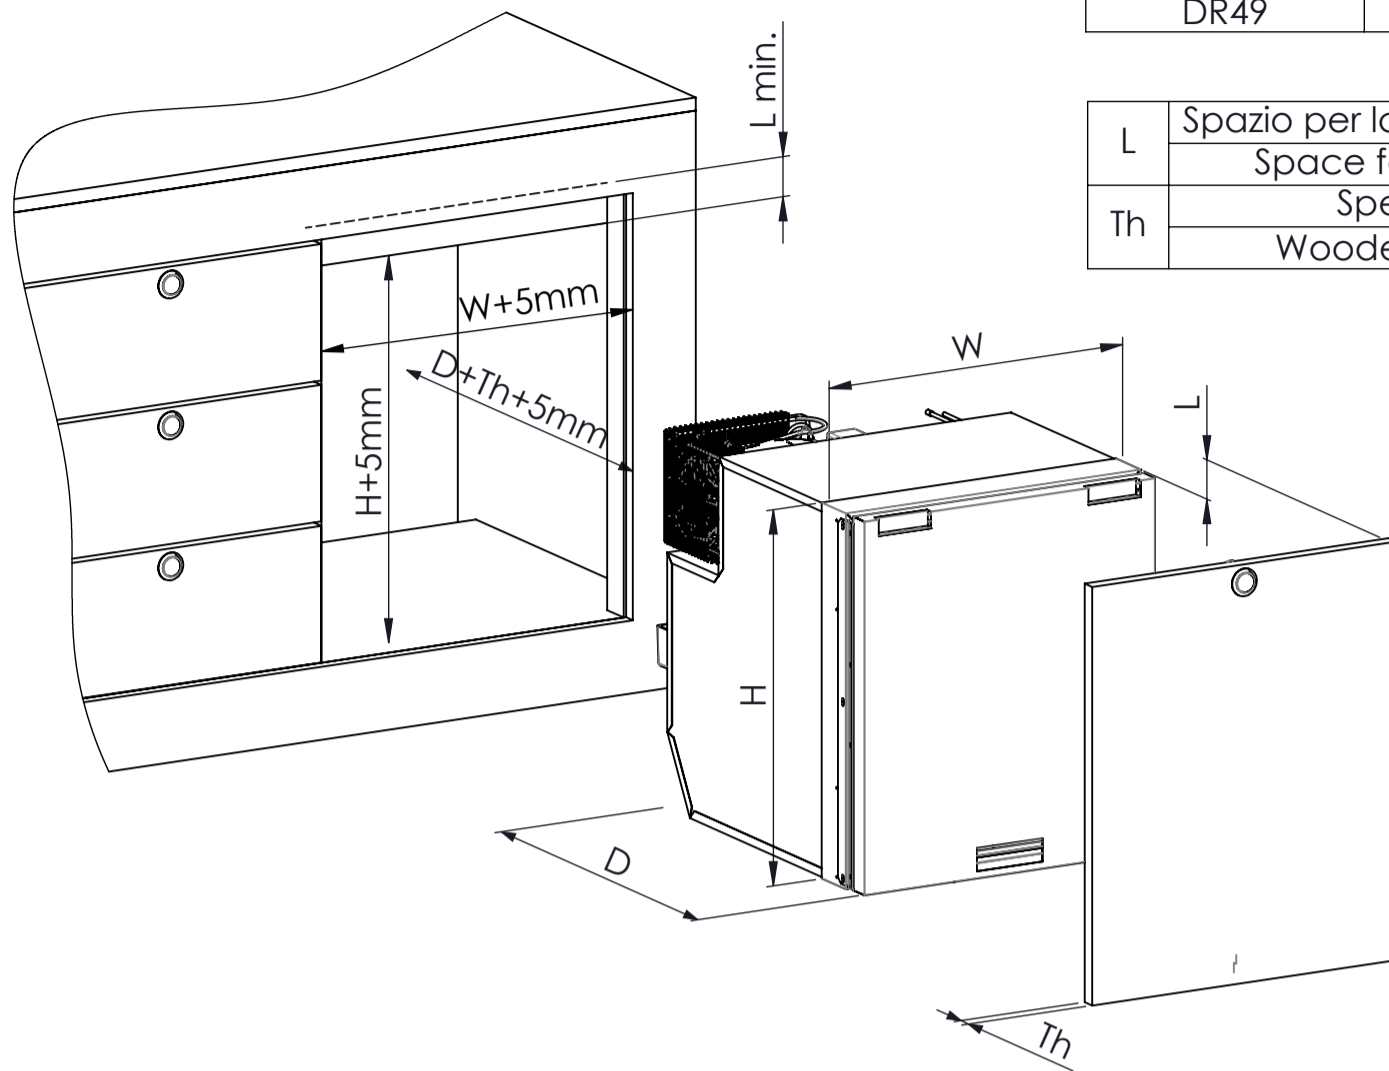

MODEL	H	W	D
DR55/DR65	530	460	565
DR49	520	390	535

L	Spazio per la maniglia del cliente Space for customer latch
Th	Spessore antina Woodendoor thickness

Schema di foratura per fissaggio ante in legno,
dimensioni orizzontali riferite all'asse mediano del frigo.