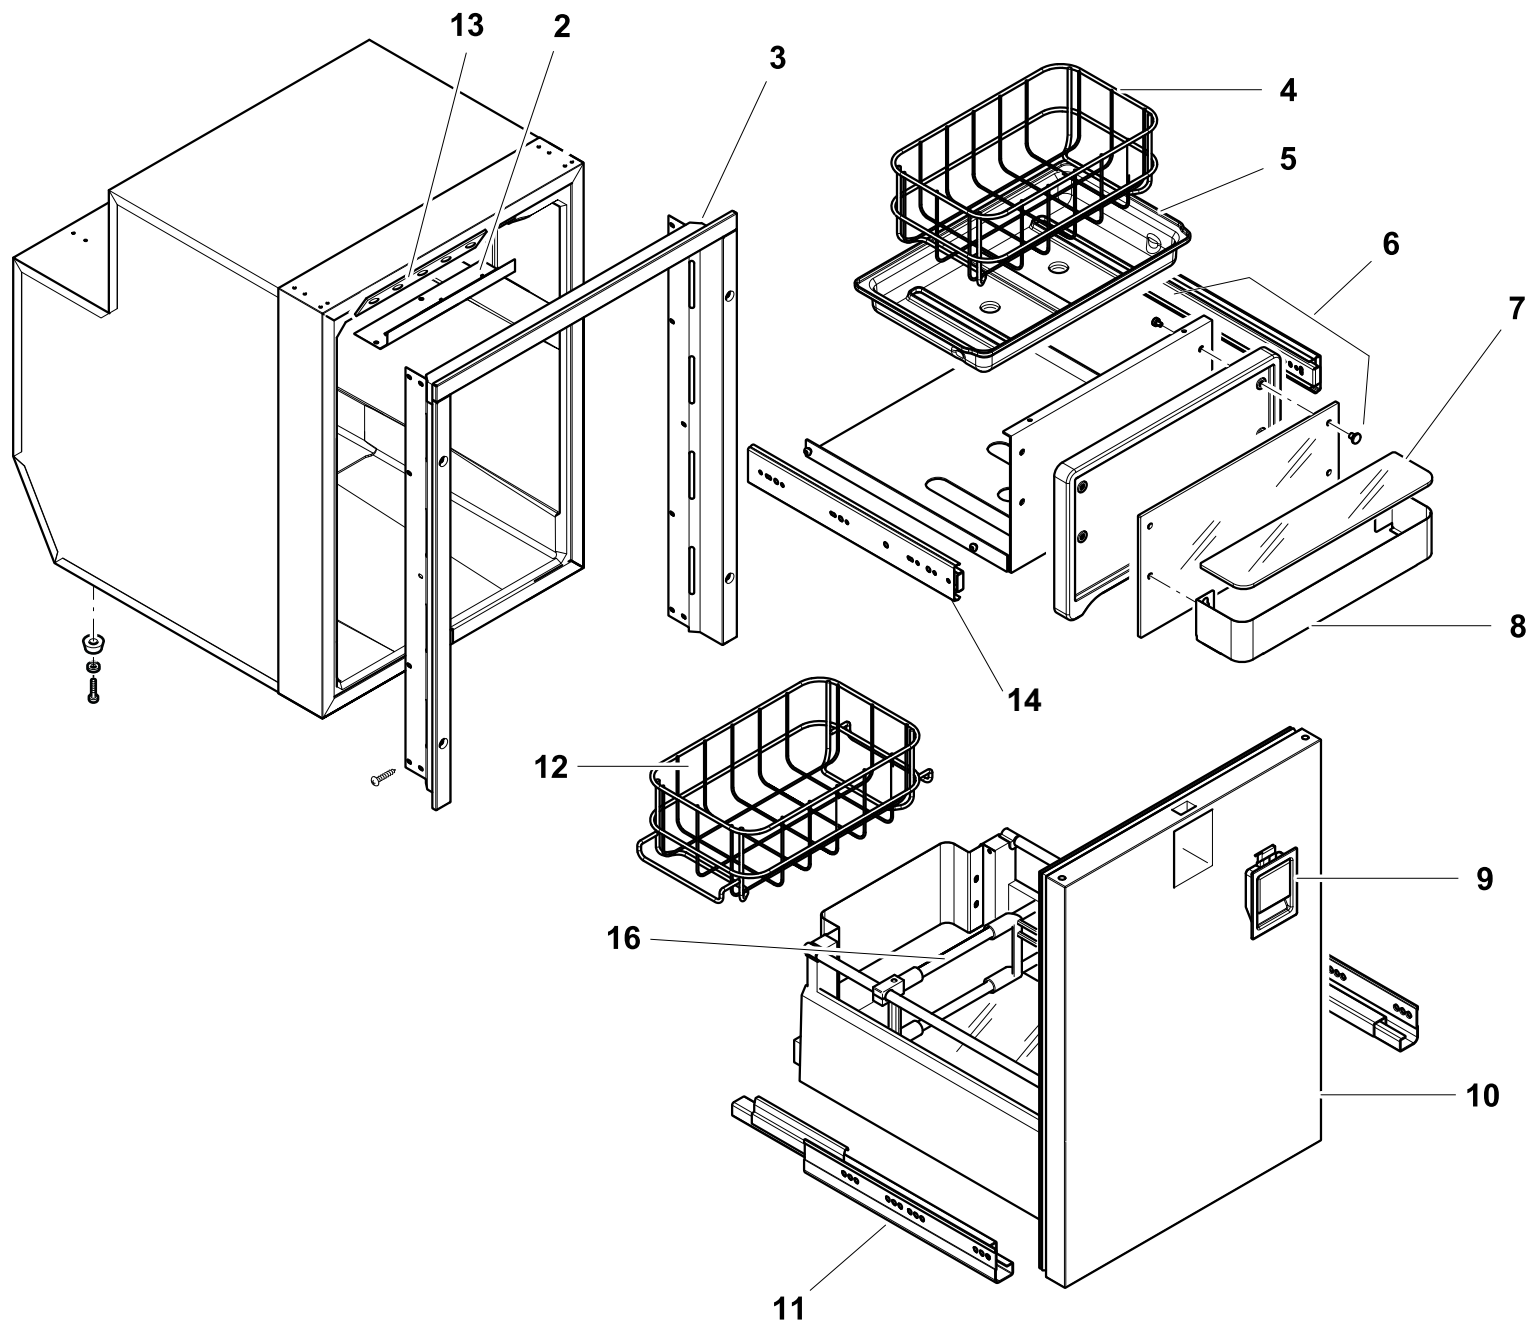

DR 49 INOX - CABINET