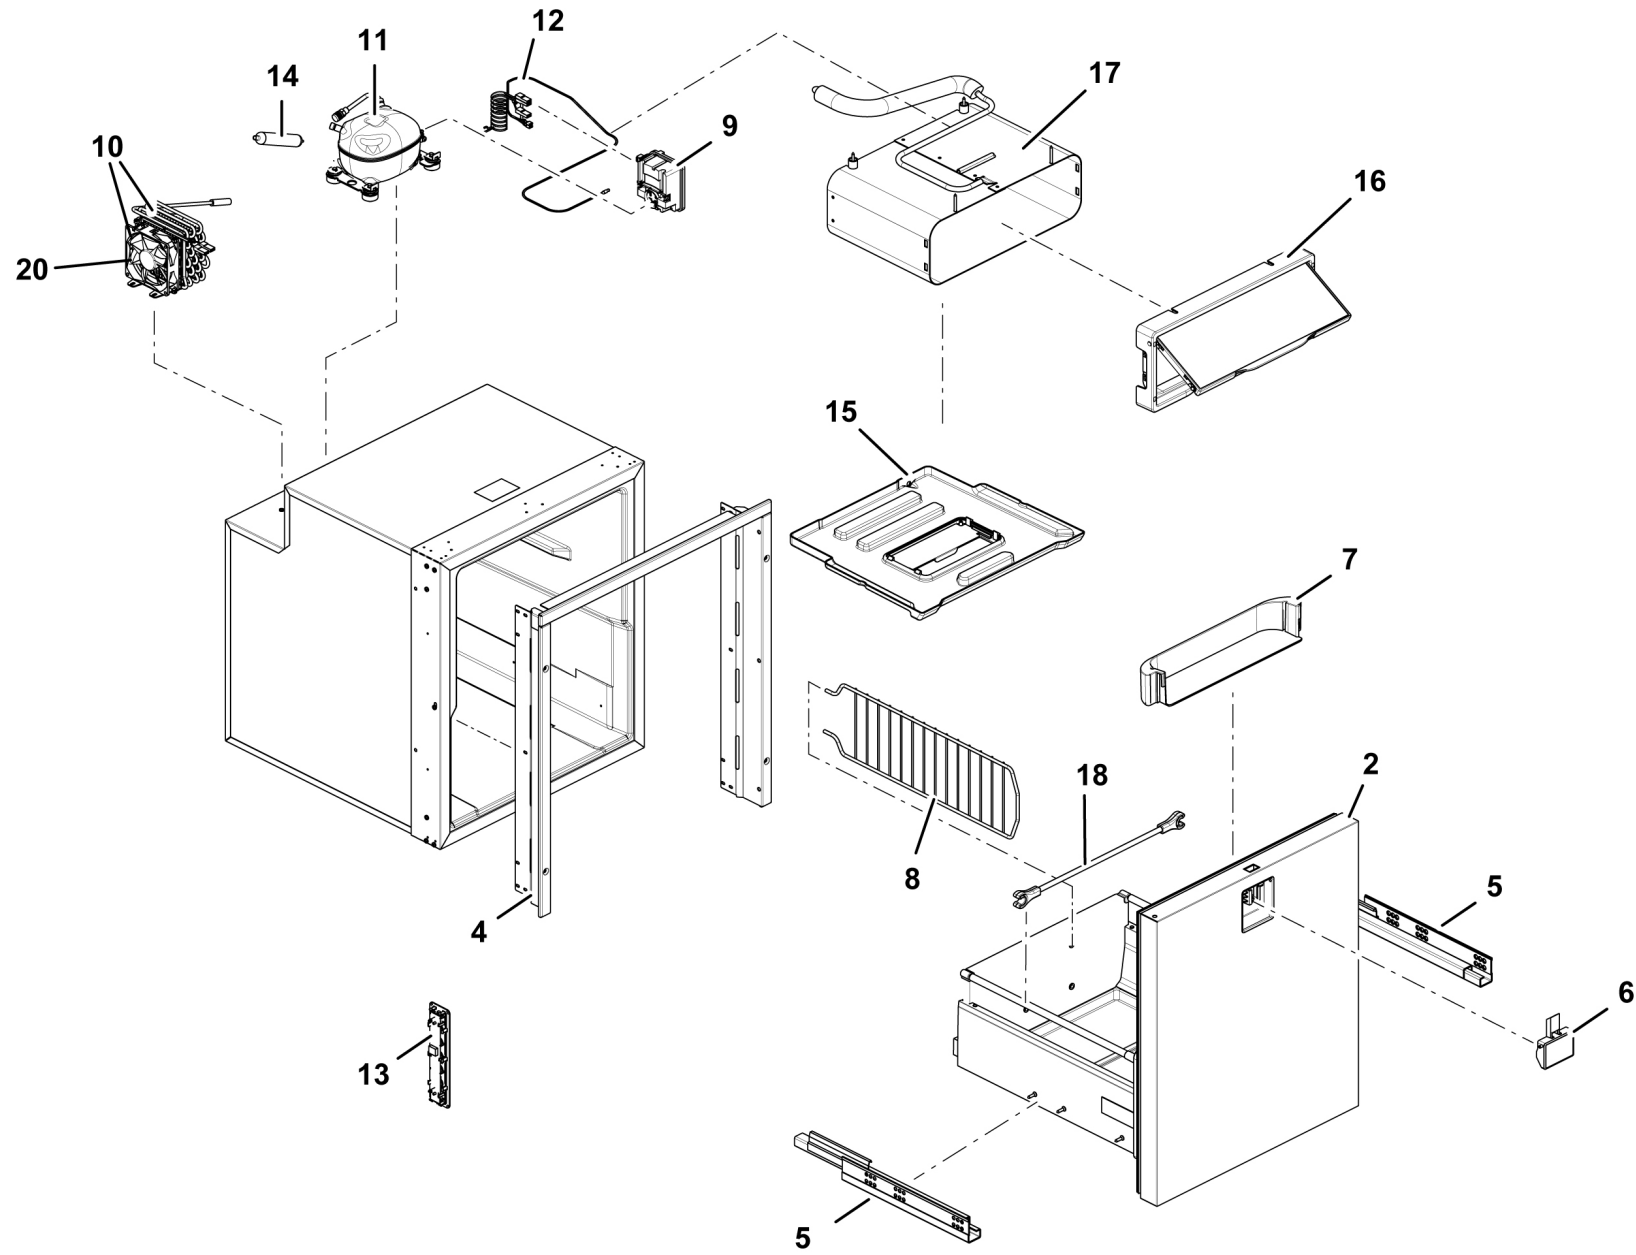

DRAWER 65 INOX CLEAN TOUCH & CUSTOM

SPARE PARTS

DRAWER 65 INOX CLEAN TOUCH & CUSTOM

SPARE PARTS

		EN	IT	DE
1	SGC00532AA	CUSTOM DOOR	PORTA CUSTOM	TÜR CUSTOM
2	SGC00533AA	CLEAN TOUCH DOOR	PORTA CLEAN TOUCH	TÜR CLEAN TOUCH
3	SGB00122AA	CUSTOM FRAME	FLANGIA CUSTOM	RAHMEN CUSTOM
4	SGB00191AA	3-SIDED FRAME	FLANGIA 3 LATI	RAHMEN 3 SEITEN
5	SGD00027AA	SLIDING GUIDES KIT	KIT GUIDE SCORRIMENTO	BAUSATZ LAUFFÜHRUNGEN
6	SGD00059AA	HANDLE	MANIGLIA	GRIFF
7	SGC00540AA	RETAINER	BALCONCINO	HALTER
8	SGC00538AA	DIVIDING GRID	GRIGLIA DIVISORIA	TRENNGITTER
9	SEG00068AA	ELECTRONIC UNIT	CENTRALINA	STEUERGERÄT
10	SBD00177AA	CONDENSER, FAN	CONDENSATORE, VENTOLA	VERFLÜSSIGER, GEBLÄSE
11	SBA00045DA	COMPRESSOR	COMPRESSORE	VERDICHTER
12	SEB00175AA	TEMPERATURE PROBE	SENSORE TEMPERATURA	TEMPERATURSENSOR
13	SEG00067AA	DISPLAY	DISPLAY	BEDIENFELD
14	SBD00026AA	DRIER	FILTRO	FILTER
15	SBE00267AA	DRIP TRAY	SGOCCIOLATOIO	ABTROPFER
16	SGC00535AA	EVAPORATOR FRAME, EVAPORATOR DOOR	CORNICE EVAPORATORE, PORTINA EVAPORATORE	VERDAMPFERRAHMEN, VERDAMPFERKLAPPE
17	SBF00125AA	EVAPORATOR	EVAPORATORE	VERDAMPFER
18	SGC00537AA	BOTTLE DIVIDER BAR	BARRA DIVIDI BOTTIGLIE	TRENNSTANGE FÜR FLASCHEN
19	SGE00013AA	CUSTOM PANEL FIXING KIT	KIT FISSAGGIO PANNELLO CUSTOM	BEFESTIGUNGSBAUSATZ CUSTOM-VERKLEIDUNG
20	SBG00159AA	FAN	VENTOLA	GEBLÄSE