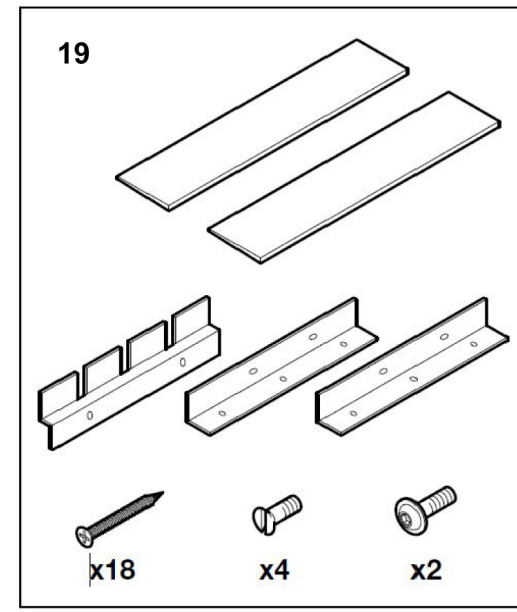

DRAWER 65 INOX CLEAN TOUCH & CUSTOM

SPARE PARTS

DRAWER 65 INOX CLEAN TOUCH & CUSTOM

SPARE PARTS

		EN	IT	DE
1	SGC00532AA	CUSTOM DOOR	PORTA CUSTOM	TÜR CUSTOM
2	SGC00533AA	CLEAN TOUCH DOOR	PORTA CLEAN TOUCH	TÜR CLEAN TOUCH
3	SGB00122AA	CUSTOM FRAME	FLANGIA CUSTOM	RAHMEN CUSTOM
4	SGB00191AA	3-SIDED FRAME	FLANGIA 3 LATI	RAHMEN 3 SEITEN
5	SGD00027AA	SLIDING GUIDES KIT	KIT GUIDE SCORRIMENTO	BAUSATZ LAUFFÜHRUNGEN
6	SGD00059AA	HANDLE	MANIGLIA	GRIFF
7	SGC00540AA	RETAINER	BALCONCINO	HALTER
8	SGC00538AA	DIVIDING GRID	GRIGLIA DIVISORIA	TRENNGITTER
9	SEG00068AA	ELECTRONIC UNIT	CENTRALINA	STEUERGERÄT
10	SBD00177AA	CONDENSER, FAN	CONDENSATORE, VENTOLA	VERFLÜSSIGER, GEBLÄSE
11	SBA00045DA	COMPRESSOR	COMPRESSORE	VERDICHTER
12	SEB00175AA	TEMPERATURE PROBE	SENSORE TEMPERATURA	TEMPERATURSENSOR
13	SEG00067AA	DISPLAY	DISPLAY	BEDIENFELD
14	SBD00026AA	DRIER	FILTRO	FILTER
15	SBE00267AA	DRIP TRAY	SGOCCIOLATOIO	ABTROPFER
16	SGC00535AA	EVAPORATOR FRAME, EVAPORATOR DOOR	CORNICE EVAPORATORE, PORTINA EVAPORATORE	VERDAMPFERRAHMEN, VERDAMPFERKLAPPE
17	SBF00125AA	EVAPORATOR	EVAPORATORE	VERDAMPFER
18	SGC00537AA	BOTTLE DIVIDER BAR	BARRA DIVIDI BOTTIGLIE	TRENNSTANGE FÜR FLASCHEN
19	SGE00013AA	CUSTOM PANEL FIXING KIT	KIT FISSAGGIO PANNELLO CUSTOM	BEFESTIGUNGSBAUSATZ CUSTOM-VERKLEIDUNG
20	SBG00159AA	FAN	VENTOLA	GEBLÄSE