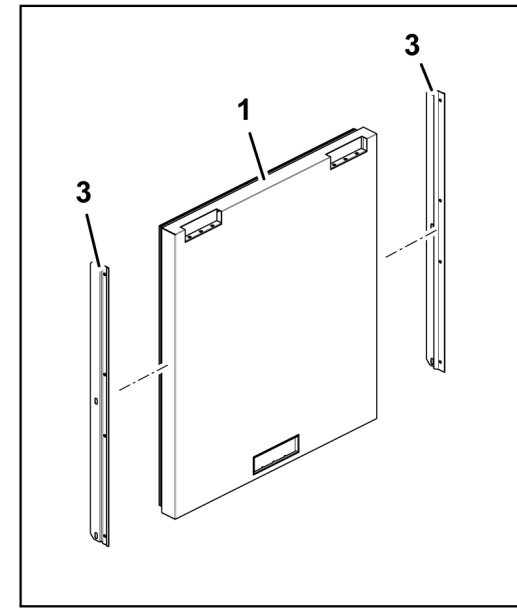

DRAWER 65 INOX CLEAN TOUCH & CUSTOM

SPARE PARTS

DRAWER 65 INOX CLEAN TOUCH & CUSTOM

SPARE PARTS

		EN	IT	DE
1	SGC00532AA	CUSTOM DOOR	PORTA CUSTOM	TÜR CUSTOM
2	SGC00533AA	CLEAN TOUCH DOOR	PORTA CLEAN TOUCH	TÜR CLEAN TOUCH
3	SGB00122AA	CUSTOM FRAME	FLANGIA CUSTOM	RAHMEN CUSTOM
4	SGB00191AA	3-SIDED FRAME	FLANGIA 3 LATI	RAHMEN 3 SEITEN
5	SGD00027AA	SLIDING GUIDES KIT	KIT GUIDE SCORRIMENTO	BAUSATZ LAUFFÜHRUNGEN
6	SGD00059AA	HANDLE	MANIGLIA	GRIFF
7	SGC00540AA	RETAINER	BALCONCINO	HALTER
8	SGC00538AA	DIVIDING GRID	GRIGLIA DIVISORIA	TRENNGITTER
9	SEG00068AA	ELECTRONIC UNIT	CENTRALINA	STEUERGERÄT
10	SBD00177AA	CONDENSER, FAN	CONDENSATORE, VENTOLA	VERFLÜSSIGER, GEBLÄSE
11	SBA00045DA	COMPRESSOR	COMPRESSORE	VERDICHTER
12	SEB00175AA	TEMPERATURE PROBE	SENSORE TEMPERATURA	TEMPERATURSENSOR
13	SEG00067AA	DISPLAY	DISPLAY	BEDIENFELD
14	SBD00026AA	DRIER	FILTRO	FILTER
15	SBE00267AA	DRIP TRAY	SGOCCIOLATOIO	ABTROPFER
16	SGC00535AA	EVAPORATOR FRAME, EVAPORATOR DOOR	CORNICE EVAPORATORE, PORTINA EVAPORATORE	VERDAMPFERRAHMEN, VERDAMPFERKLAPPE
17	SBF00125AA	EVAPORATOR	EVAPORATORE	VERDAMPFER
18	SGC00537AA	BOTTLE DIVIDER BAR	BARRA DIVIDI BOTTIGLIE	TRENNSTANGE FÜR FLASCHEN
19	SGE00013AA	CUSTOM PANEL FIXING KIT	KIT FISSAGGIO PANNELLO CUSTOM	BEFESTIGUNGSBAUSATZ CUSTOM-VERKLEIDUNG
20	SBG00159AA	FAN	VENTOLA	GEBLÄSE