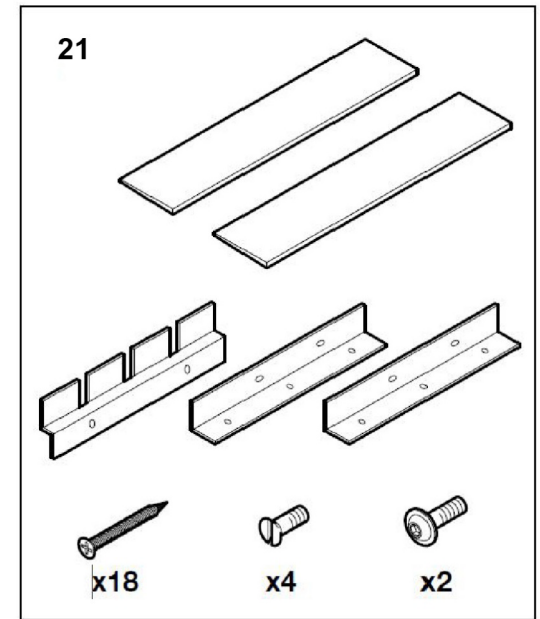

DRAWER 100 FREEZER INOX CLEAN TOUCH & CUSTOM

SPARE PARTS

DRAWER 100 FREEZER INOX CLEAN TOUCH & CUSTOM

SPARE PARTS

		EN	IT	DE
1	SGC00547AA	CUSTOM DOOR	PORTA CUSTOM	TÜR CUSTOM
2	SGC00548AA	CLEAN TOUCH DOOR	PORTA CLEAN TOUCH	TÜR CLEAN TOUCH
3	SGB00235AA	CUSTOM FRAME	FLANGIA CUSTOM	RAHMEN CUSTOM
4	SGB00247AA	3-SIDED FRAME	FLANGIA 3 LATI	RAHMEN 3 SEITEN
5	SGD00027AA	SLIDING GUIDES KIT	KIT GUIDE SCORRIMENTO	BAUSATZ LAUFFÜHRUNGEN
6	SGD00059AA	HANDLE	MANIGLIA	GRIFF
7	SGC00498AA	BOTTLE SHELF	GRIGLIA PORTA BOTTIGLIA	FLASCHENTRÄGERGESTELL
8	SGC00553AA	BASKET	CESTELLO	KORB
9	SBD00086AA	CONDENSER	CONDENSATORE	VERFLÜSSIGER
10	SBG00005BA	FAN	VENTOLA	GEBLÄSE
11	SBD00026AA	DRIER	FILTRO	FILTER
12	SBA00004DA	COMPRESSOR	COMPRESSORE	VERDICHTER
13	SEG00002DA	ELECTRONIC UNIT	CENTRALINA	STEUERGERÄT
14	SEG00033KA	LIGHT KIT + COVER	KIT LUCE + COPERTURA	BAUSATZ LICHT + ABDECKUNG
15	SEA00131AA	THERMOSTAT HOUSING	SCATOLA TERMOSTATO	THERMOSTATKASTEN
16	SEA00103AA	THERMOSTAT	TERMOSTATO	THERMOSTAT
17	SEA00132AA	MANOPOLA TERMOSTATO	THERMOSTATO KNOB	THERMOSTATKNAUF
18	SBF00129AA	EVAPORATOR	EVAPORATORE	VERDAMPFER
19	SBE00253AA	EVAPORATOR HOLDER BRACKET	STAFFA SOSTEGNO EVAPORATORE	STÜTZBÜGEL VERDAMPFER
20	SBD00173AA	COMPRESSOR FIXING BRACKET	STAFFA FISSAGGIO COMPRESSORE	BEFESTIGUNGSBÜGEL VERDICHTER
21	SGE00021AA	CUSTOM PANEL FIXING KIT	KIT FISSAGGIO PANNELLO CUSTOM	BEFESTIGUNGSBAUSATZ CUSTOM-VERKLEIDUNG