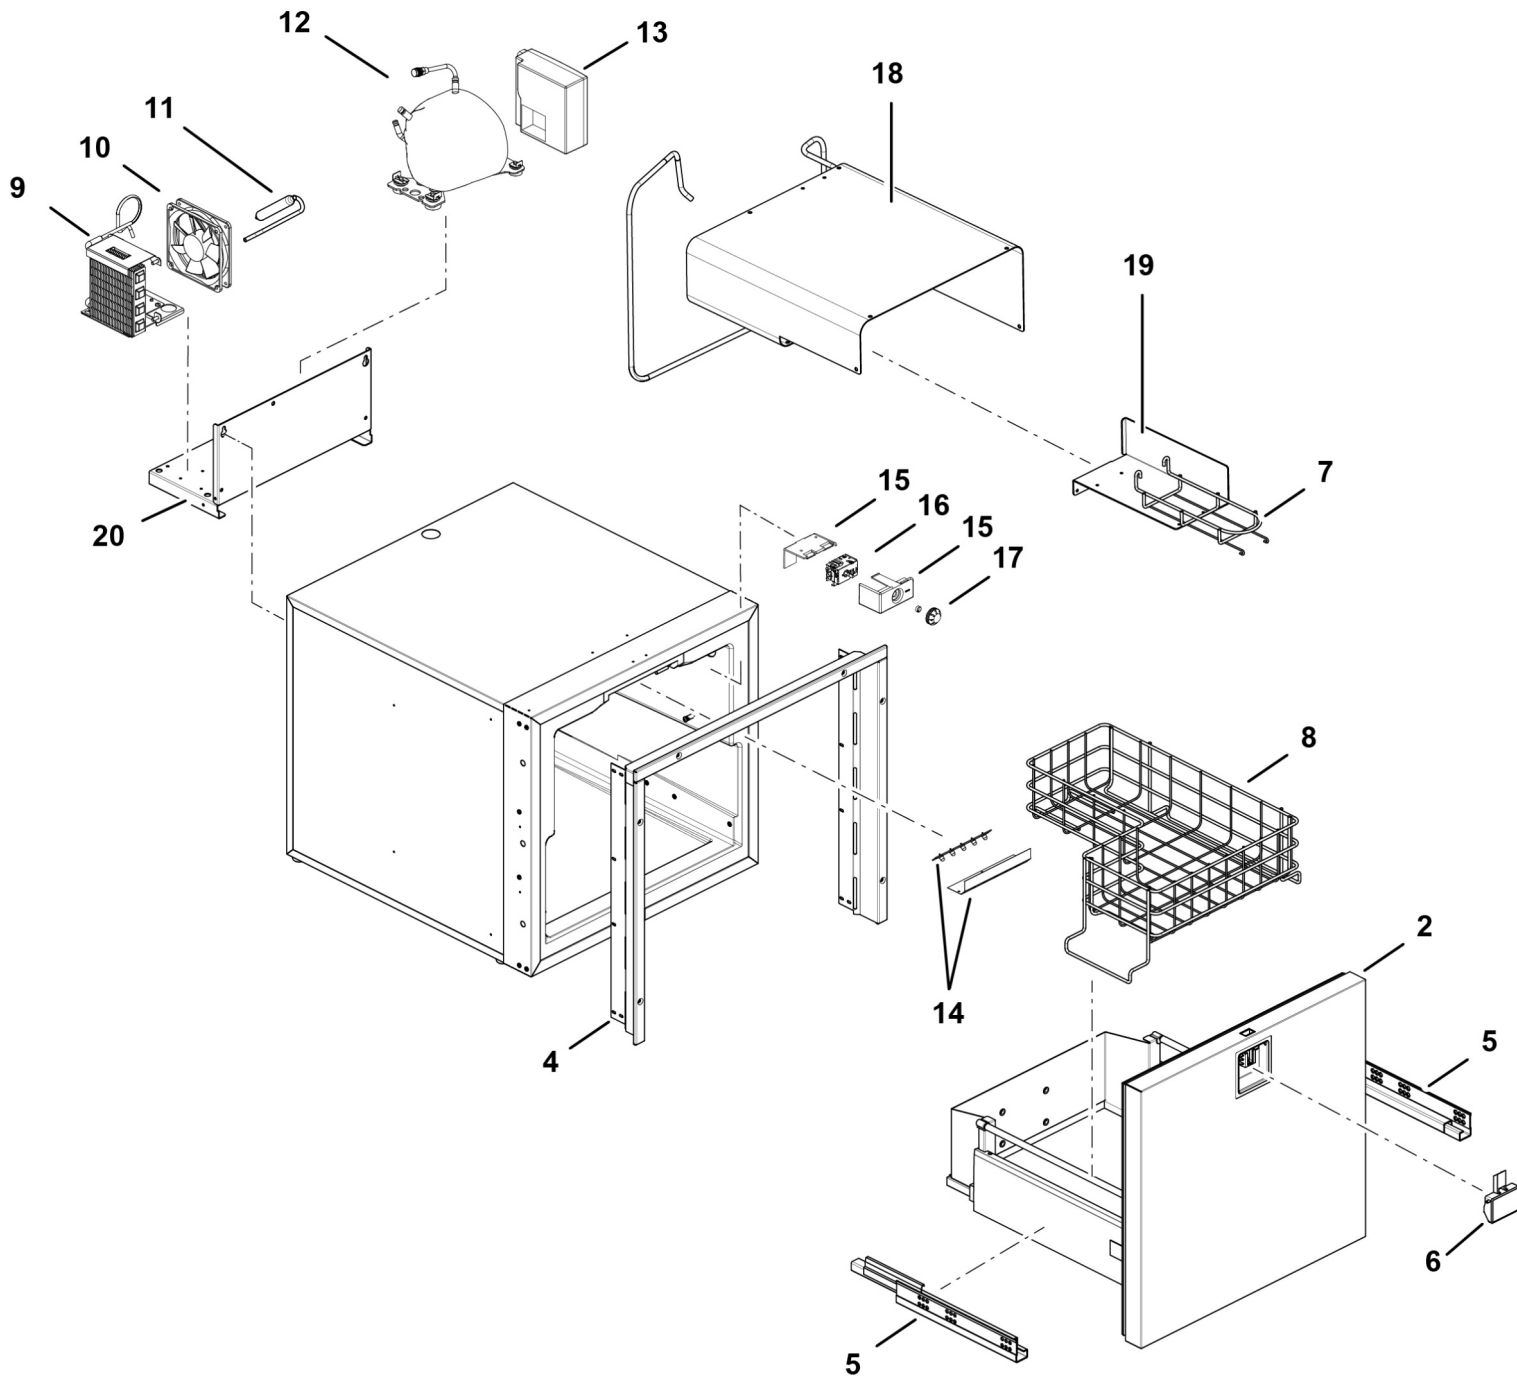

DRAWER 100 FREEZER INOX CLEAN TOUCH & CUSTOM

SPARE PARTS

DRAWER 100 FREEZER INOX CLEAN TOUCH & CUSTOM

SPARE PARTS

		EN	IT	DE
1	SGC00547AA	CUSTOM DOOR	PORTA CUSTOM	TÜR CUSTOM
2	SGC00548AA	CLEAN TOUCH DOOR	PORTA CLEAN TOUCH	TÜR CLEAN TOUCH
3	SGB00235AA	CUSTOM FRAME	FLANGIA CUSTOM	RAHMEN CUSTOM
4	SGB00247AA	3-SIDED FRAME	FLANGIA 3 LATI	RAHMEN 3 SEITEN
5	SGD00027AA	SLIDING GUIDES KIT	KIT GUIDE SCORRIMENTO	BAUSATZ LAUFFÜHRUNGEN
6	SGD00059AA	HANDLE	MANIGLIA	GRIFF
7	SGC00498AA	BOTTLE SHELF	GRIGLIA PORTA BOTTIGLIA	FLASCHENTRÄGERGESTELL
8	SGC00553AA	BASKET	CESTELLO	KORB
9	SBD00086AA	CONDENSER	CONDENSATORE	VERFLÜSSIGER
10	SBG00005BA	FAN	VENTOLA	GEBLÄSE
11	SBD00026AA	DRIER	FILTRO	FILTER
12	SBA00004DA	COMPRESSOR	COMPRESSORE	VERDICHTER
13	SEG00002DA	ELECTRONIC UNIT	CENTRALINA	STEUERGERÄT
14	SEG00033KA	LIGHT KIT + COVER	KIT LUCE + COPERTURA	BAUSATZ LICHT + ABDECKUNG
15	SEA00131AA	THERMOSTAT HOUSING	SCATOLA TERMOSTATO	THERMOSTATKASTEN
16	SEA00103AA	THERMOSTAT	TERMOSTATO	THERMOSTAT
17	SEA00132AA	MANOPOLA TERMOSTATO	THERMOSTATO KNOB	THERMOSTATKNAUF
18	SBF00129AA	EVAPORATOR	EVAPORATORE	VERDAMPFER
19	SBE00253AA	EVAPORATOR HOLDER BRACKET	STAFFA SOSTEGNO EVAPORATORE	STÜTZBÜGEL VERDAMPFER
20	SBD00173AA	COMPRESSOR FIXING BRACKET	STAFFA FISSAGGIO COMPRESSORE	BEFESTIGUNGSBÜGEL VERDICHTER
21	SGE00021AA	CUSTOM PANEL FIXING KIT	KIT FISSAGGIO PANNELLO CUSTOM	BEFESTIGUNGSBAUSATZ CUSTOM-VERKLEIDUNG