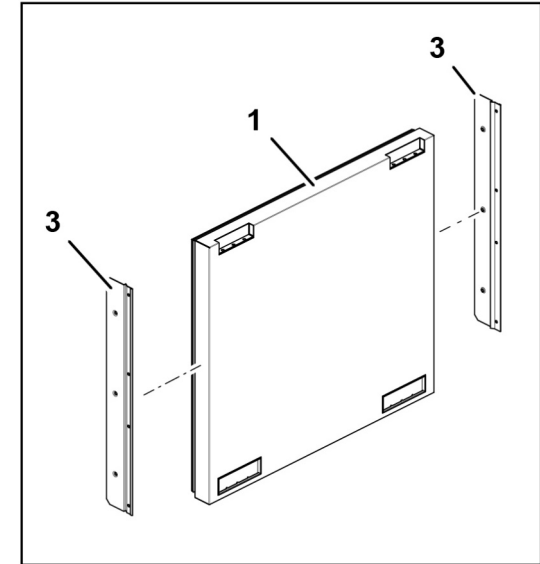

DRAWER 100 FREEZER INOX CLEAN TOUCH & CUSTOM

SPARE PARTS

DRAWER 100 FREEZER INOX CLEAN TOUCH & CUSTOM

SPARE PARTS

		EN	IT	DE
1	SGC00547AA	CUSTOM DOOR	PORTA CUSTOM	TÜR CUSTOM
2	SGC00548AA	CLEAN TOUCH DOOR	PORTA CLEAN TOUCH	TÜR CLEAN TOUCH
3	SGB00235AA	CUSTOM FRAME	FLANGIA CUSTOM	RAHMEN CUSTOM
4	SGB00247AA	3-SIDED FRAME	FLANGIA 3 LATI	RAHMEN 3 SEITEN
5	SGD00027AA	SLIDING GUIDES KIT	KIT GUIDE SCORRIMENTO	BAUSATZ LAUFFÜHRUNGEN
6	SGD00059AA	HANDLE	MANIGLIA	GRIFF
7	SGC00498AA	BOTTLE SHELF	GRIGLIA PORTA BOTTIGLIA	FLASCHENTRÄGERGESTELL
8	SGC00553AA	BASKET	CESTELLO	KORB
9	SBD00086AA	CONDENSER	CONDENSATORE	VERFLÜSSIGER
10	SBG00005BA	FAN	VENTOLA	GEBLÄSE
11	SBD00026AA	DRIER	FILTRO	FILTER
12	SBA00004DA	COMPRESSOR	COMPRESSORE	VERDICHTER
13	SEG00002DA	ELECTRONIC UNIT	CENTRALINA	STEUERGERÄT
14	SEG00033KA	LIGHT KIT + COVER	KIT LUCE + COPERTURA	BAUSATZ LICHT + ABDECKUNG
15	SEA00131AA	THERMOSTAT HOUSING	SCATOLA TERMOSTATO	THERMOSTATKASTEN
16	SEA00103AA	THERMOSTAT	TERMOSTATO	THERMOSTAT
17	SEA00132AA	MANOPOLA TERMOSTATO	THERMOSTATO KNOB	THERMOSTATKNAUF
18	SBF00129AA	EVAPORATOR	EVAPORATORE	VERDAMPFER
19	SBE00253AA	EVAPORATOR HOLDER BRACKET	STAFFA SOSTEGNO EVAPORATORE	STÜTZBÜGEL VERDAMPFER
20	SBD00173AA	COMPRESSOR FIXING BRACKET	STAFFA FISSAGGIO COMPRESSORE	BEFESTIGUNGSBÜGEL VERDICHTER
21	SGE00021AA	CUSTOM PANEL FIXING KIT	KIT FISSAGGIO PANNELLO CUSTOM	BEFESTIGUNGSBAUSATZ CUSTOM-VERKLEIDUNG